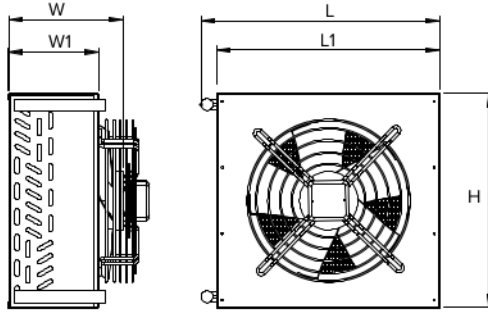

Model TVB80 144 2,5

Ölçüler

H	1300 mm	W	1300 mm	L	5150 mm
H1	-	W1	-	L1	-
H2	-				

Kapasite Bilgileri

Kapasite Yüksek Devir(H) :	306032 w	Kapasite Düşük Devir (H) :	306032 w
Fan Devri	1400 rpm	Hava Debisi	84896 m ³ /h
Hava Giriş Sıcaklığı	25 °C	Kondenzasyon Sıcaklığı	40 °C
Akışkan	R404A	Test Basıncı	32 bar
Lamel Aralığı	2.5 mm	Isı Transfer Yüzey Alanı	1055.6 m ²
Fan Çapı	ø 800 mm	Fan Sayısı	4 Adet